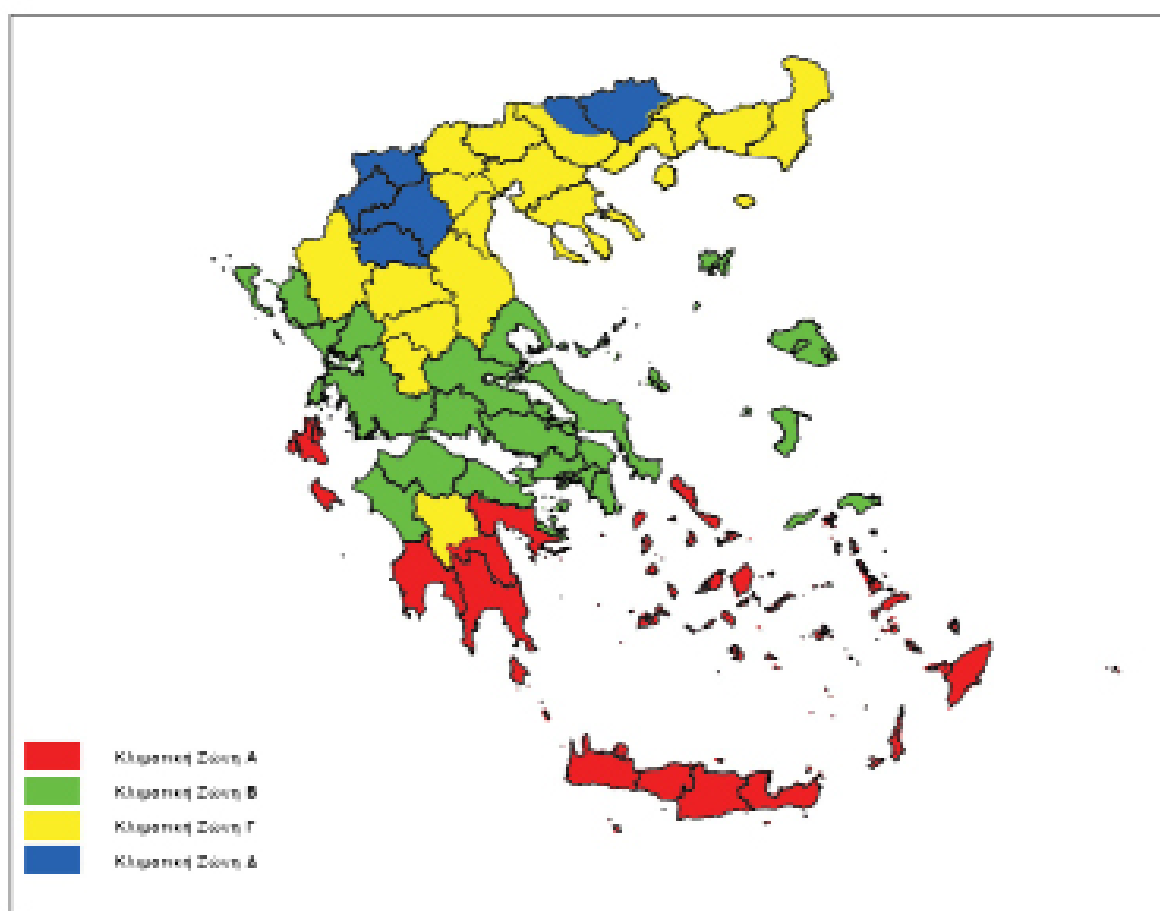

## ΚΛΙΜΑΤΙΚΕΣ ΖΩΝΕΣ ΤΗΣ ΕΛΛΑΔΑΣ

ΚΛΙΜΑΤΙΚΗ ΖΩΝΗ	ΝΟΜΟΙ
ΖΩΝΗ Α	ΗΡΑΚΛΕΙΟΥ, ΧΑΝΙΩΝ, ΡΕΘΥΜΝΟΥ, ΛΑΣΙΘΙΟΥ, ΚΥΚΛΑΔΩΝ, ΔΩΔΕΚΑΝΗΣΟΥ, ΣΑΜΟΥ, ΜΕΣΣΗΝΙΑΣ, ΛΑΚΩΝΙΑΣ, ΑΡΓΟΛΙΔΑΣ, ΖΑΚΥΝΘΟΥ, ΚΑΡΦΑΛΛΗΝΙΑΣ, ΙΘΑΚΗΣ, ΚΥΘΗΡΑ & ΝΗΣΙΑ ΣΑΡΩΝΙΚΟΥ (ΑΤΤΙΚΗΣ), ΑΡΚΑΔΙΑΣ (ΠΕΔΙΝΗ)
ΖΩΝΗ Β	ΑΤΤΙΚΗΣ (ΕΚΤΟΣ ΚΥΘΗΡΩΝ & ΝΗΣΙΩΝ ΣΑΡΩΝΙΚΟΥ), ΚΟΡΙΝΘΙΑΣ, ΗΛΕΙΑΣ, ΑΧΑΪΑΣ, ΑΙΤΩΛΟΚΑΡΝΑΝΙΑΣ, ΦΘΙΩΤΙΔΑΣ, ΦΩΚΙΔΟΣ, ΒΟΙΩΤΙΑΣ, ΕΥΒΟΙΑΣ, ΜΑΓΝΗΣΙΑΣ, ΛΕΣΒΟΥ, ΧΙΟΥ, ΚΕΡΚΥΡΑΣ, ΛΕΥΚΑΔΑΣ, ΘΕΣΠΡΩΤΙΑΣ, ΠΡΕΒΕΖΑΣ, ΑΡΤΑΣ
ΖΩΝΗ Γ	ΑΡΚΑΔΙΑΣ (ΟΡΕΙΝΗ), ΕΥΡΥΤΑΝΙΑΣ, ΙΩΑΝΝΙΝΩΝ, ΛΑΡΙΣΑΣ, ΚΑΡΔΙΤΣΑΣ, ΤΡΙΚΑΛΩΝ, ΠΙΕΡΙΑΣ, ΗΜΑΘΙΑΣ, ΠΕΛΛΗΣ, ΘΕΣΣΑΛΟΝΙΚΗΣ, ΚΙΛΙΚΙΑΣ, ΧΑΛΚΙΔΙΚΗΣ, ΣΕΡΡΩΝ (ΕΚΤΟΣ ΒΑ ΤΜΗΜΑΤΟΣ), ΚΑΒΑΛΑΣ, ΞΑΝΘΗΣ, ΡΟΔΟΠΗΣ, ΕΒΡΟΥ
ΖΩΝΗ Δ	ΓΡΕΒΕΝΑ, ΚΟΖΑΝΗ, ΚΑΣΤΟΡΙΑ, ΦΛΩΡΙΝΑ, ΣΕΡΡΩΝ (ΒΑ ΤΜΗΜΑ), ΔΡΑΜΑΣ

## ΚΛΙΜΑΤΙΚΕΣ ΖΩΝΕΣ ΕΛΛΗΝΙΚΗΣ ΕΠΙΚΡΑΤΕΙΑΣ

Σχήμα 1.1. Σχηματική Απεικόνιση κλιματικών ζωνών ελληνικής επικράτειας

<b>Ζώνη Α</b>		Ελάχιστη θερμοκρασία περιβάλλοντος :	<b>+ 3 °C</b>
<b>Ζώνη Β</b>		Ελάχιστη θερμοκρασία περιβάλλοντος :	<b>- 1 °C</b>
<b>Ζώνη Γ</b>		Ελάχιστη θερμοκρασία περιβάλλοντος :	<b>- 8 °C</b>
<b>Ζώνη Δ</b>		Ελάχιστη θερμοκρασία περιβάλλοντος :	<b>-12 °C</b>