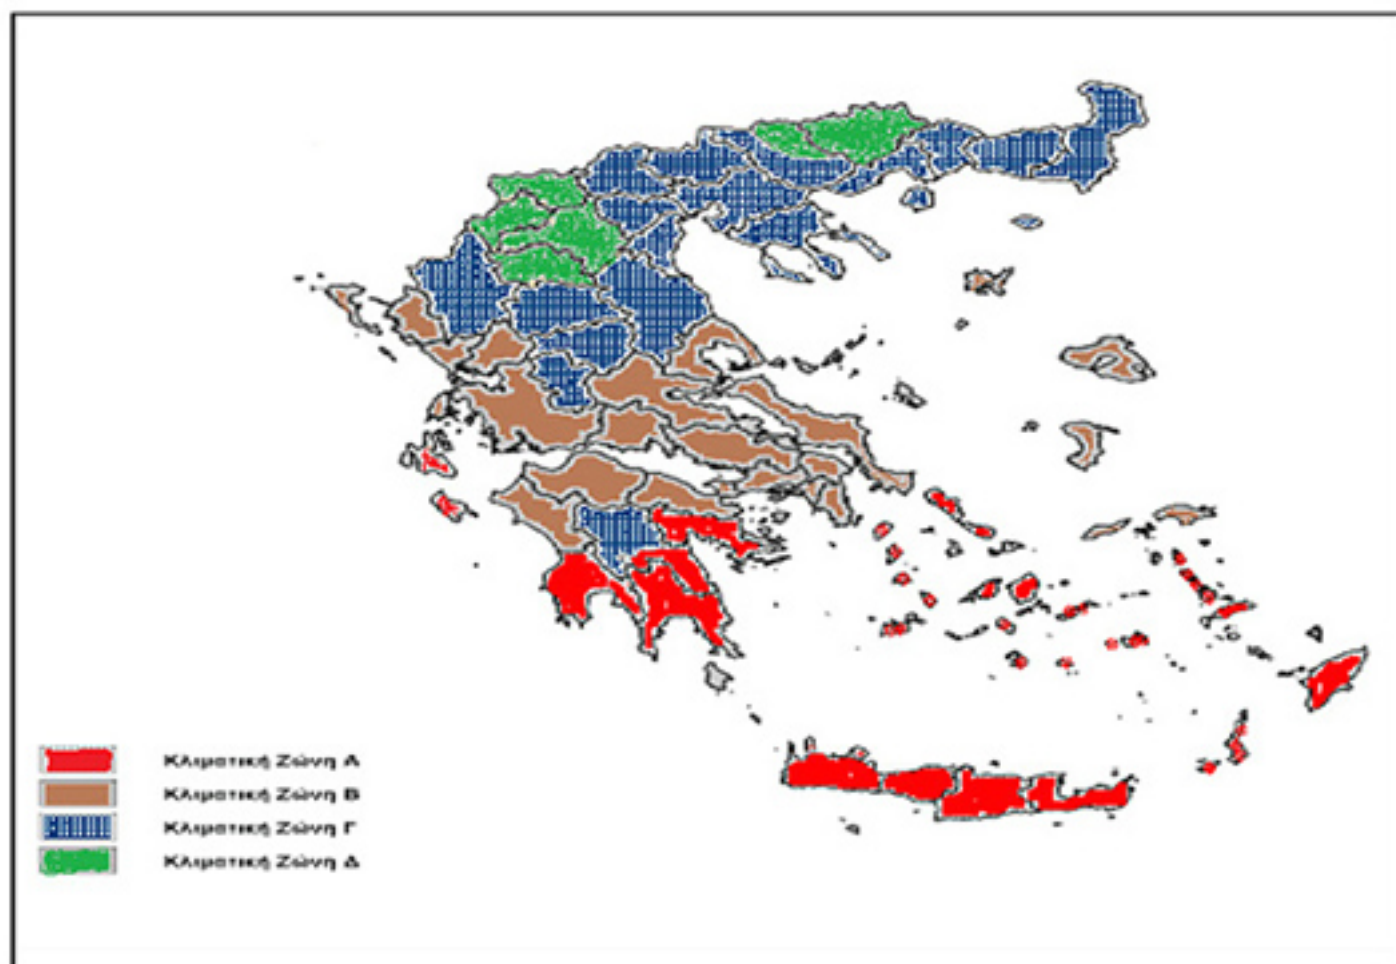

ΚΛΙΜΑΤΙΚΕΣ ΖΩΝΕΣ ΤΗΣ ΕΛΛΑΔΑΣ

ΚΛΙΜΑΤΙΚΗ ΖΩΝΗ	ΝΟΜΟΙ
ΖΩΝΗ Α	ΗΡΑΚΛΕΙΟΥ ,ΧΑΝΙΩΝ, ΡΕΘΥΜΝΟΥ ,ΛΑΣΙΘΙΟΥ ,ΚΥΚΛΑΔΩΝ, ΔΩΔΕΚΑΝΗΣΟΥ ,ΣΑΜΟΥ ,ΜΕΣΣΗΝΙΑΣ ,ΛΑΚΩΝΙΑΣ ,ΑΡΓΟΛΙΔΑΣ, ΖΑΚΥΝΘΟΥ ,ΚΑΕΦΑΛΛΗΝΙΑΣ ,ΙΘΑΚΗΣ ,ΚΥΘΗΡΑ & ΝΗΣΙΑ ΣΑΡΩΝΙΚΟΥ (ΑΤΤΙΚΗΣ) ,ΑΡΚΑΔΙΑΣ (ΠΕΔΙΝΗ)
ΖΩΝΗ Β	ΑΤΤΙΚΗΣ (ΕΚΤΟΣ ΚΥΘΗΡΩΝ & ΝΗΣΙΩΝ ΣΑΡΩΝΙΚΟΥ) ,ΚΟΡΙΝΘΙΑΣ, ΗΛΕΙΑΣ ,ΑΧΑΪΑΣ ,ΑΙΤΩΛΟΚΑΡΝΑΝΙΑΣ ,ΦΘΙΩΤΙΔΑΣ ,ΦΩΚΙΔΟΣ, ΒΟΙΩΤΙΑΣ ,ΕΥΒΟΙΑΣ ,ΜΑΓΝΗΣΙΑΣ ,ΛΕΣΒΟΥ ,ΧΙΟΥ ,ΚΕΡΚΥΡΑΣ, ΛΕΥΚΑΔΑΣ ,ΘΕΣΠΡΩΤΙΑΣ ,ΠΡΕΒΕΖΑΣ ,ΑΡΤΑΣ
ΖΩΝΗ Γ	ΑΡΚΑΔΙΑΣ (ΟΡΕΙΝΗ) ,ΕΥΡΥΤΑΝΙΑΣ ,ΙΩΑΝΝΙΝΩΝ ,ΛΑΡΙΣΑΣ ,ΚΑΡΔΙΤΣΑΣ, ΤΡΙΚΑΛΩΝ ,ΠΙΕΡΙΑΣ ,ΗΜΑΘΙΑΣ ,ΠΕΛΛΗΣ ,ΘΕΣΣΑΛΟΝΙΚΗΣ ,ΚΙΛΚΙΣ, ΧΑΛΚΙΔΙΚΗΣ ,ΣΕΡΡΩΝ (ΕΚΤΟΣ ΒΑ ΤΜΗΜΑΤΟΣ) ,ΚΑΒΑΛΑΣ ,ΞΑΝΘΗΣ, ΡΟΔΟΠΗΣ ,ΕΒΡΟΥ
ΖΩΝΗ Δ	ΓΡΕΒΕΝΑ ,ΚΟΖΑΝΗ ,ΚΑΣΤΟΡΙΑ ,ΦΛΩΡΙΝΑ ,ΣΕΡΡΩΝ (ΒΑ ΤΜΗΜΑ), ΔΡΑΜΑΣ

ΚΛΙΜΑΤΙΚΕΣ ΖΩΝΕΣ ΕΛΛΗΝΙΚΗΣ ΕΠΙΚΡΑΤΕΙΑΣ

ΜΕΣΗ ΕΛΑΧΙΣΤΗ ΕΞΩΤΕΡΙΚΗ ΘΕΡΜΟΚΡΑΣΙΑ ΠΟΛΕΩΝ

ΟΝΟΜΑ ΠΟΛΕΩΣ	ΜΕΣΗ ΕΛΑΧΙΣΤΗ ΕΞΩΤΕΡΙΚΗ ΘΕΡΜΟΚΡΑΣΙΑ ΣΕ °C
Αγρίνιο	-3
Αθήνα-Αστεροσκοπείο	+1
Αλεξανδρούπολη	-7
Αλίαρτος	-2
Ανάβρυτα	-2
Αργοστόλι	+1
Άρτα	-2
Βόλος	-3
Δράμα	-8
Έδεσσα	-7
Ελληνικό Αττικής	+2
Ελευσίνα	0
Ζάκυνθος	+2
Ηράκλειο Κρήτης	+3
Θάσος	-6
Θεσ/νίκη- Μίκρα	-5
Θήρα	+3
Ιεράπετρα	+4
Ιωάννινα	-6
Καβάλα	-8
Καλάβρυτα	-6
Καλαμπάκα	-6
Καλαμάτα	+1
Κάρπαθος	+5
Κάρυστος	+1
Κέρκυρα	0
Κόρινθος	+1
Κοζάνη	-10
Κόνιτσα	-6
Κύμη	0
Κύθηρα	+4
Κως	+3
Λαμία	-4
Λάρισα	-7
Λευκάδα	0
Λήμνος	0
Μέγαρα	0
Μεθώνη	+1
Μεσολόγγι	-2
Μήλος	+3
Μυτιλήνη	+2
Νάξος	+4

Ναύπλιο	0
Νέα Φιλαδέλφεια Αττικής	0
Ξάνθη	-8
Ορεστιάδα	-9
Παλαιοχώρα Κρήτης	+5
Πάτρα	-1
Πολύγυρος	-8
Πειραιάς	+2
Πρέβεζα	0
Πτολεμαΐδα	-12
Πύργος	-1
Ρέθυμνο	+3
Ρόδος	+3
Σάμος	+3
Σητεία	+4
Σέρρες	-9
Σταυρός Χαλκιδικής	-7
Σκύρος	+2
Σπάρτη	0
Σύρος	+3
Τανάγρα	-2
Τρίκαλα	-6
Τρίπολη	-5
Φλώρινα	-11
Χαλκίδα	+2
Χανιά	+3
Χίος	+3